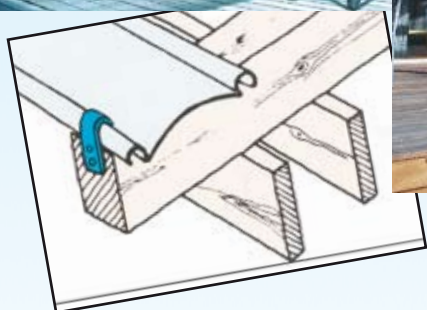

FASTLOCK®-UNI

Inspiracija kompletnog objekta

www.icopal.at

Inovativne krovne ploče za:

**zimski vrt
parkirna mjesta
strehe
skloništa
terase
kućice u vrtu**

Fastlock®-Uni krovne ploče garantiraju zaštitu, daju prostoru potrebnu svjetlost i nude svojim profilom do sada nepoznate mogućnosti kod oblikovanja korisnih prostora

Prednosti koje nude samouvjerenje:

Mogućnosti savijanja:

jedinstven stupanj savijanja krovnih elemenata
pruža do sada neslućene mogućnosti za njegovo oblikovanje

Materijal: polikarbonat sa odličnim statičkim opterećenjem - dugim vijekom trajanja, apsolutno podnošljiv po okolinu, postojan na UV - zrake. Ovakve tehničke karakteristike omogućuju našim proizvođačima 10-togodišnju garanciju.

Click - sistem:

jedinstven Click - sistem omogućuje jednostavnu montažu bez bušenja u krovnom dijelu ploča

Sa stajališta nepropusnosti materijala ovo je najnepropusnije rješenje svjetlog krova koje tržište nudi !