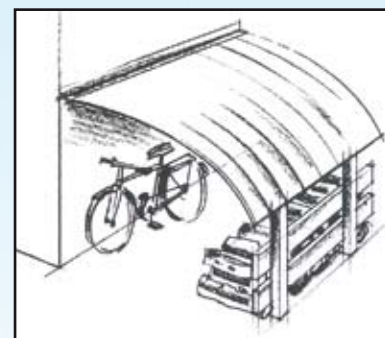

FASTLOCK®-UNI

Inspiracija kompletnog objekta

www.icopal.at

Inovativne krovne ploče za:

**zimski vrt
parkirna mjesta
strehe
skloništa
terase
kućice u vrtu**

Fastlock®-Uni krovne ploče garantiraju zaštitu, daju prostoru potrebnu svjetlost i nude svojim profilom do sada nepoznate mogućnosti kod oblikovanja korisnih prostora

Prednosti koje nude samouvjerenje:

Mogućnosti savijanja:

jedinstven stupanj savijanja krovnih elemenata
pruža do sada neslućene mogućnosti za njegovo oblikovanje

Materijal: polikarbonat sa odličnim statičkim opterećenjem - dugim vijekom trajanja, apsolutno podnošljiv po okolinu, postojan na UV - zrake. Ovakve tehničke karakteristike omogućuju našim proizvođačima 10-togodišnju garanciju.

Click - sistem:

jedinstven Click - sistem omogućuje jednostavnu montažu bez bušenja u krovnom dijelu ploča

Sa stajališta nepropusnosti materijala ovo je najnepropusnije rješenje svjetlog krova koje tržište nudi !