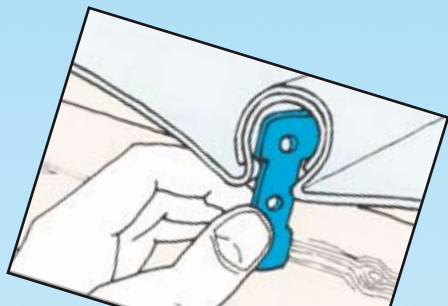

FASTLOCK®-UNI

Inspiracija kompletnog objekta

www.icopal.at

Inovativne krovne ploče za:

**zimski vrt
parkirna mjesta
strehe
skloništa
terase
kućice u vrtu**

Fastlock®-Uni krovne ploče garantiraju zaštitu, daju prostoru potrebnu svjetlost i nude svojim profilom do sada nepoznate mogućnosti kod oblikovanja korisnih prostora

Click - sistem:

jedinstven Click - sistem omogućuje jednostavnu montažu bez bušenja u krovnom dijelu ploča

Sa stajališta nepropusnosti materijala ovo je najnepropusnije rješenje svjetlog krova koje tržište nudi !