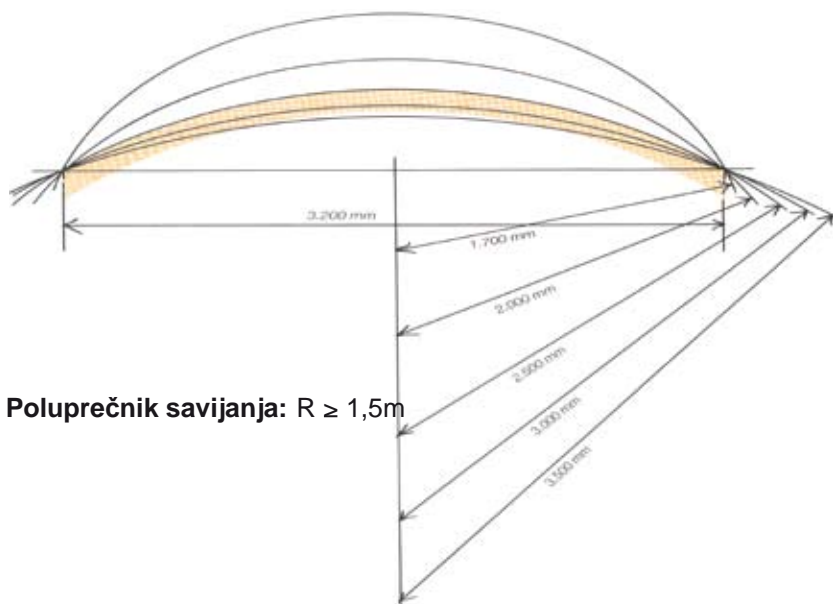

Prednosti koje nude samouvjerenje: