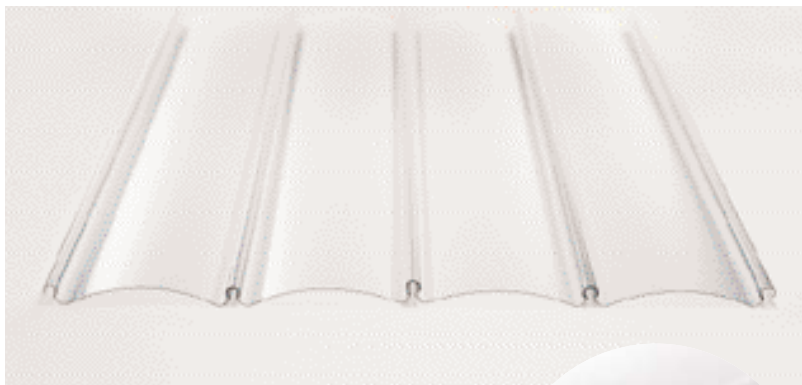

FASTLOCK®-UNI

Inspiracija kompletnog objekta

www.icopal.at

Inovativne krovne ploče za:

**zimski vrt
parkirna mjesta
strehe
skloništa
terase
kućice u vrtu**

Fastlock®-Uni krovne ploče garantiraju zaštitu, daju prostoru potrebnu svjetlost i nude svojim profilom do sada nepoznate mogućnosti kod oblikovanja korisnih prostora

Prednosti koje nude samouvjerenje:

Mogućnosti savijanja:

jedinstven stupanj savijanja krovnih elemenata
pruža do sada neslućene mogućnosti za njegovo oblikovanje

Materijal: polikarbonat sa odličnim statičkim opterećenjem - dugim vijekom trajanja, apsolutno podnošljiv po okolinu, postojan na UV - zrake. Ovakve tehničke karakteristike omogućuju našim proizvođačima 10-togodišnju garanciju.

Click - sistem:

jedinstven Click - sistem omogućuje jednostavnu montažu bez bušenja u krovnom dijelu ploča

Sa stajališta nepropusnosti materijala ovo je najnepropusnije rješenje svjetlog krova koje tržište nudi !