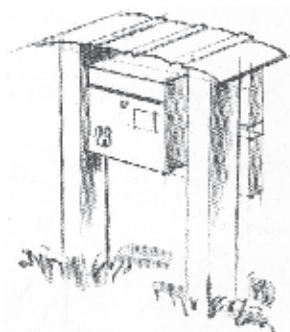

Mogućnosti savijanja:

jedinstven stupanj savijanja krovnih elemenata
pruža do sada neslućene mogućnosti za njegovo oblikovanje